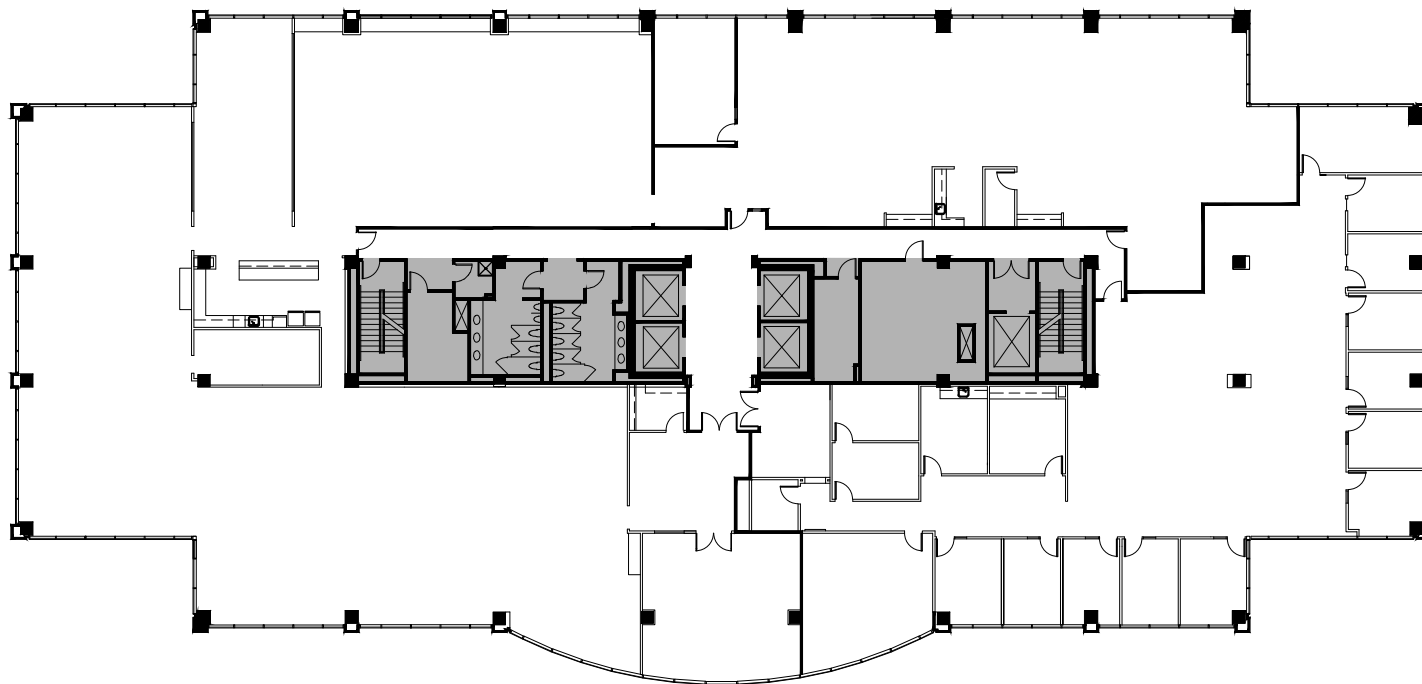

LAKESIDE CENTRE

1957 • 1967 • 1975 • 1979 • 1990
Lakeside Parkway | Tucker, GA 30084

22,998 SF

Suite 900

Peter McGuone

404 962 8637
peter.mcguone@streamrealty.com

Bryan Heller

404 962 8636
bryan.heller@streamrealty.com