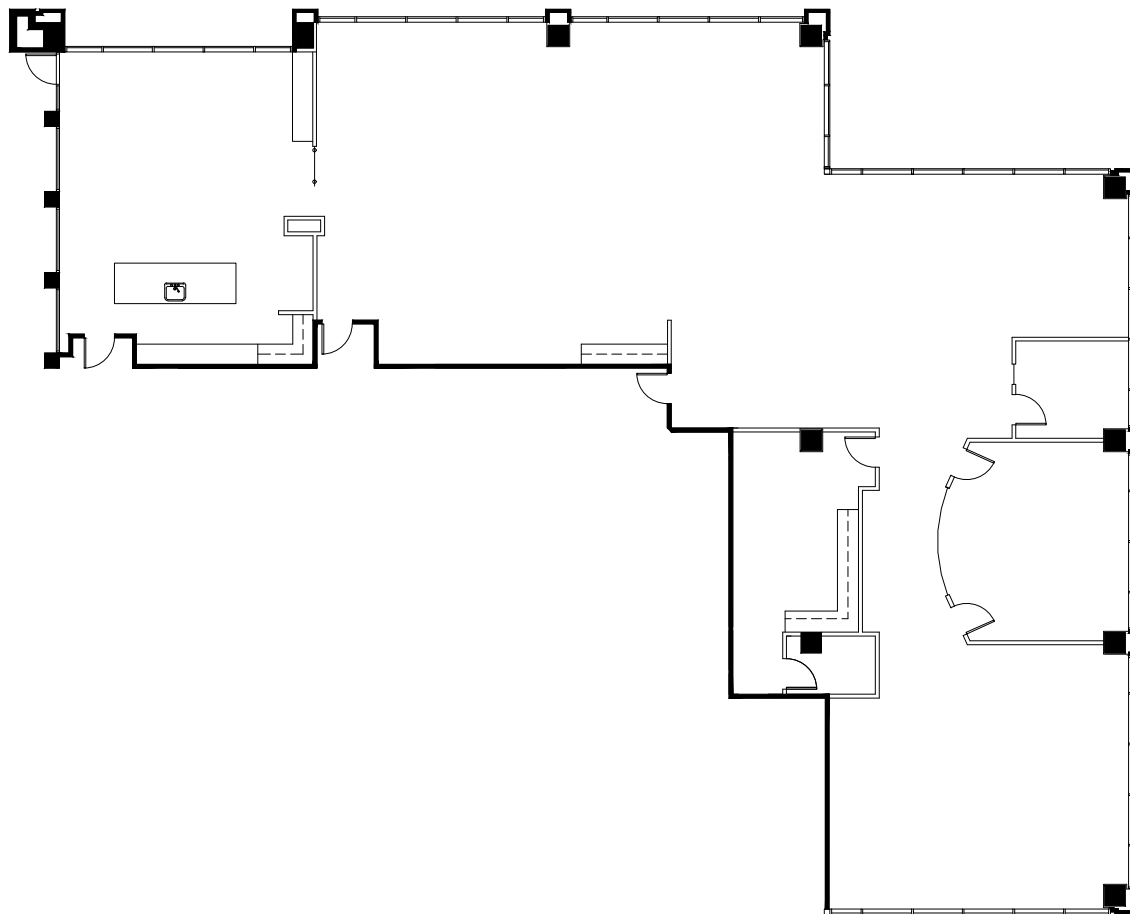

LAKESIDE CENTRE

1957 • 1967 • 1975 • 1979 • 1990  
Lakeside Parkway | Tucker, GA 30084

5,971 SF

Suite 250

key plan

**Peter McGuone**

404 962 8637

[peter.mcguone@streamrealty.com](mailto:peter.mcguone@streamrealty.com)