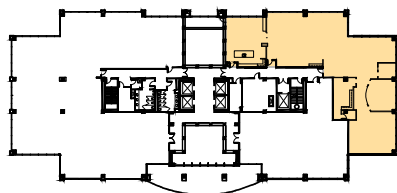

LAKESIDE CENTRE

1957 • 1967 • 1975 • 1979 • 1990  
Lakeside Parkway | Tucker, GA 30084

5,971 SF

Suite 250

key plan

**Peter McGuone**

404 962 8637

[peter.mcguone@streamrealty.com](mailto:peter.mcguone@streamrealty.com)